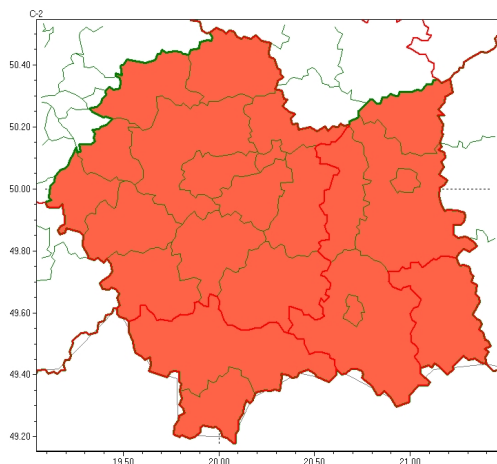

Zasięg ostrzeżeń w województwie

Burze  
2024-06-21 05:42

Upał  
2024-06-21 05:42

**WOJEWÓDZTWO MAŁOPOLSKIE**  
**OSTRZEŻENIA METEOROLOGICZNE ZBIORCZO NR 183**  
**WYKAZ OBSZARÓW ZUJCIANYCH OSTRZEŻENIAMI**  
**o godz. 05:42 dnia 21.06.2024**

Zjawisko/Stopień zagrożenia	Burze/3
Obszar (w nawiasie numer ostrzeżenia dla powiatu)	powiaty: bocheński(67), chrzanowski(69), krakowski(69), Kraków(70), limanowski(86), miechowski(70), mylenicki(79), nowotarski(100), olkuski(69), oświęcimski(73), proszowicki(69), suski(88), tatrzański(102), wadowicki(81), wielicki(70)
Ważność	od godz. 16:00 dnia 21.06.2024 do godz. 08:00 dnia 22.06.2024
Prawdopodobieństwo	80%
Przebieg	Prognozowane są burze, którym miejscami będą towarzyszyć ulewne opady deszczu od 35 mm do 50 mm oraz porywy wiatru do 120 km/h. Miejscami grad, lokalnie o średnicy do około 6 cm
SMS	IMGW-PIB OSTRZEŻENIA: BURZE/3 małopolskie (15 powiatów) od 16:00/21.06 do 08:00/22.06.2024 deszcz 50 mm, porywy 120 km/h, grad. Dotyczy powiatów: bocheński, chrzanowski, krakowski, Kraków, limanowski, miechowski, mylenicki, nowotarski, olkuski, oświęcimski, proszowicki, suski, tatrzański, wadowicki i wielicki.
RSO	Woj. małopolskie (15 powiatów), IMGW-PIB wydał ostrzeżenie trzeciego stopnia o burzach
Uwagi	Ze względu na dynamiczną sytuację stopień ostrzeżenia może ulec zmianie.
Zjawisko/Stopień zagrożenia	Burze/3
Obszar (w nawiasie numer ostrzeżenia dla powiatu)	powiaty: brzeski(67), dąbrowski(70), gorlicki(87), nowosądecki(97), Nowy Sącz(81), tarnowski(68), Tarnów(68)
Ważność	od godz. 19:00 dnia 21.06.2024 do godz. 08:00 dnia 22.06.2024
Prawdopodobieństwo	80%