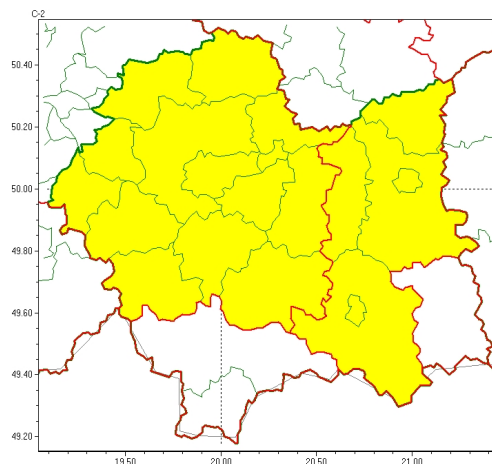

Zasięg ostrzeżeń w województwie

Burze  
2024-06-21 05:42

Upał  
2024-06-21 05:42

**WOJEWÓDZTWO MAŁOPOLSKIE**  
**OSTRZEŻENIA METEOROLOGICZNE ZBIORCZO NR 183**  
**WYKAZ OBSZARÓW ZUJCIANYCH OSTRZEŻENIAMI**  
**o godz. 05:42 dnia 21.06.2024**

Zjawisko/Stopień zagrożenia	Burze/3
Obszar (w nawiasie numer ostrzeżenia dla powiatu)	powiaty: bocheński(67), chrzanowski(69), krakowski(69), Kraków(70), limanowski(86), miechowski(70), mylenicki(79), nowotarski(100), olkuski(69), oświęcimski(73), proszowicki(69), suski(88), tatrzański(102), wadowicki(81), wielicki(70)
Ważność	od godz. 16:00 dnia 21.06.2024 do godz. 08:00 dnia 22.06.2024
Prawdopodobieństwo	80%
Przebieg	Prognozowane są burze, którym miejscami będą towarzyszyć ulewne opady deszczu od 35 mm do 50 mm oraz porywy wiatru do 120 km/h. Miejscami grad, lokalnie o średnicy do około 6 cm
SMS	IMGW-PIB OSTRZEŻENIA: BURZE/3 małopolskie (15 powiatów) od 16:00/21.06 do 08:00/22.06.2024 deszcz 50 mm, porywy 120 km/h, grad. Dotyczy powiatów: bocheński, chrzanowski, krakowski, Kraków, limanowski, miechowski, mylenicki, nowotarski, olkuski, oświęcimski, proszowicki, suski, tatrzański, wadowicki i wielicki.
RSO	Woj. małopolskie (15 powiatów), IMGW-PIB wydał ostrzeżenie trzeciego stopnia o burzach
Uwagi	Ze względu na dynamiczną sytuację stopień ostrzeżenia może ulec zmianie.
Zjawisko/Stopień zagrożenia	Burze/3
Obszar (w nawiasie numer ostrzeżenia dla powiatu)	powiaty: brzeski(67), dąbrowski(70), gorlicki(87), nowosądecki(97), Nowy Sącz(81), tarnowski(68), Tarnów(68)
Ważność	od godz. 19:00 dnia 21.06.2024 do godz. 08:00 dnia 22.06.2024
Prawdopodobieństwo	80%