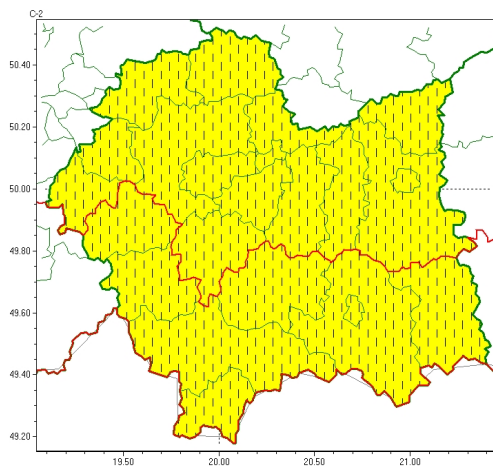

Zasięg ostrzeżeń w województwie

Przymrozki
2025-03-18 12:54

WOJEWÓDZTWO MAŁOPOLSKIE OSTRZEŻENIA METEOROLOGICZNE ZBIORCZO NR 76 WYKAZ OBOWIĄZUJĄCYCH OSTRZEŻEŃ o godz. 12:54 dnia 18.03.2025

Zjawisko/Stopień zagrożenia	Przymrozki/1 ZMIANA
Obszar (w nawiasie numer ostrzeżenia dla powiatu)	powiaty: gorlicki(36), limanowski(31), nowosądecki(37), nowotarski(41), Nowy Sącz(32), suski(35), tatrzański(38), wadowicki(31)
Ważność	od godz. 12:54 dnia 18.03.2025 do godz. 08:00 dnia 22.03.2025
Prawdopodobieństwo	90%
Przebieg	Prognozowany jest nocami spadek temperatury powietrza od -6°C do -3°C , przy gruncie do około -8°C , tylko w nocy z wtorku na środę od -12°C do -9°C , przy gruncie do około -15°C . Temperatura maksymalna w ciągu dnia od 3°C do 8°C .
SMS	IMGW-PIB OSTRZEGA: PRZYMROZKI/1 małopolskie (8 powiatów) od 12:54/18.03 do 08:00/22.03.2025 temp. min -12st., przy gruncie -15st., maks. od 3st do 8st. Dotyczy powiatów: gorlicki, limanowski, nowosądecki, nowotarski, Nowy Sącz, suski, tatrzański i wadowicki.
RSO	Woj. małopolskie (8 powiatów), IMGW-PIB wydał ostrzeżenie pierwszego stopnia o przymrozkach
Uwagi	Wydłużenie ważności ostrzeżenia. Ostrzeżenie może być kontynuowane.
Zjawisko/Stopień zagrożenia	Przymrozki/1 ZMIANA
Obszar (w nawiasie numer ostrzeżenia dla powiatu)	powiaty: bocheński(28), brzeski(26), chrzanowski(30), dąbrowski(28), krakowski(32), Kraków(31), miechowski(30), myślenicki(30), olkuski(29), oświęcimski(30), proszowicki(32), tarnowski(26), Tarnów(26), wielicki(29)
Ważność	od godz. 12:53 dnia 18.03.2025 do godz. 08:00 dnia 22.03.2025
Prawdopodobieństwo	90%